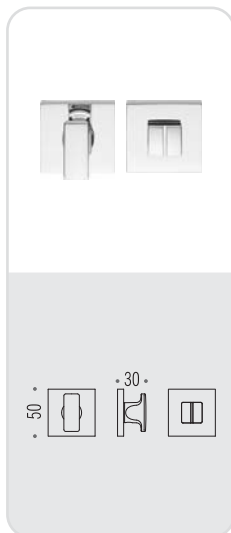

FF 29 BZG 6/8