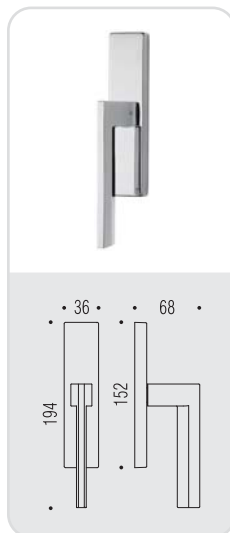

electra

Design: Messineo e Settimelli

Materiale: Cromall®
Material: Cromall®

**six millimeters
concept**

maniglie con rosetta e bocchetta
bassa che non necessitano di
lavorazioni aggiuntive sulla porta.
handles with slim rose and
escutcheon don't need additional
installation works on the door.

CR
Cromo
Chrome

CM
Cromat
Matt chrome

VL
Vintage

vintage

VM
Vintage Mat

vintage

MS 11 R-RY

FF 29 BZG 6/8

MS 12 IM

MS 12 DK/SM