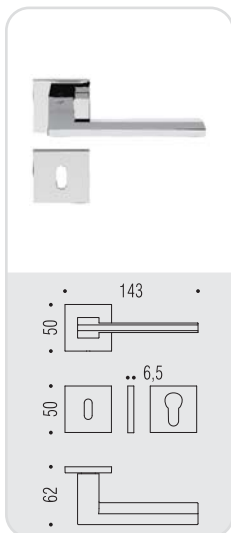

electra

Design: Messineo e Settimelli

Materiale: Cromall®
Material: Cromall®

**six millimeters
concept**

maniglie con rosetta e bocchetta
bassa che non necessitano di
lavorazioni aggiuntive sulla porta.
handles with slim rose and
escutcheon don't need additional
installation works on the door.

CR
Cromo
Chrome

CM
Cromat
Matt chrome

VL
Vintage

vintage

VM
Vintage Mat

vintage

MS 11 R-RY